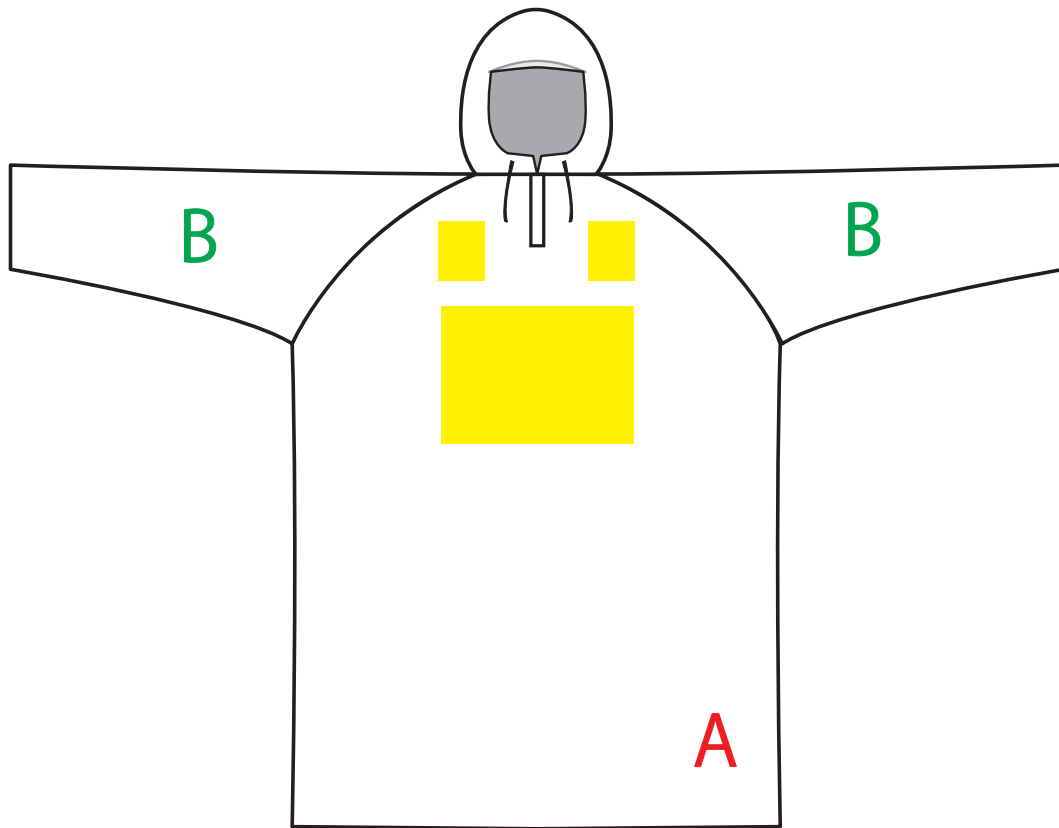

ポンチョ

- 配色 (合計2色)
A 範囲一色+B 範囲一色
(フードはAかBのどちらか一色)
- プリント (1色)
サイズがA4以内
黄色はプリントの出来る位置
(2箇所選べます)