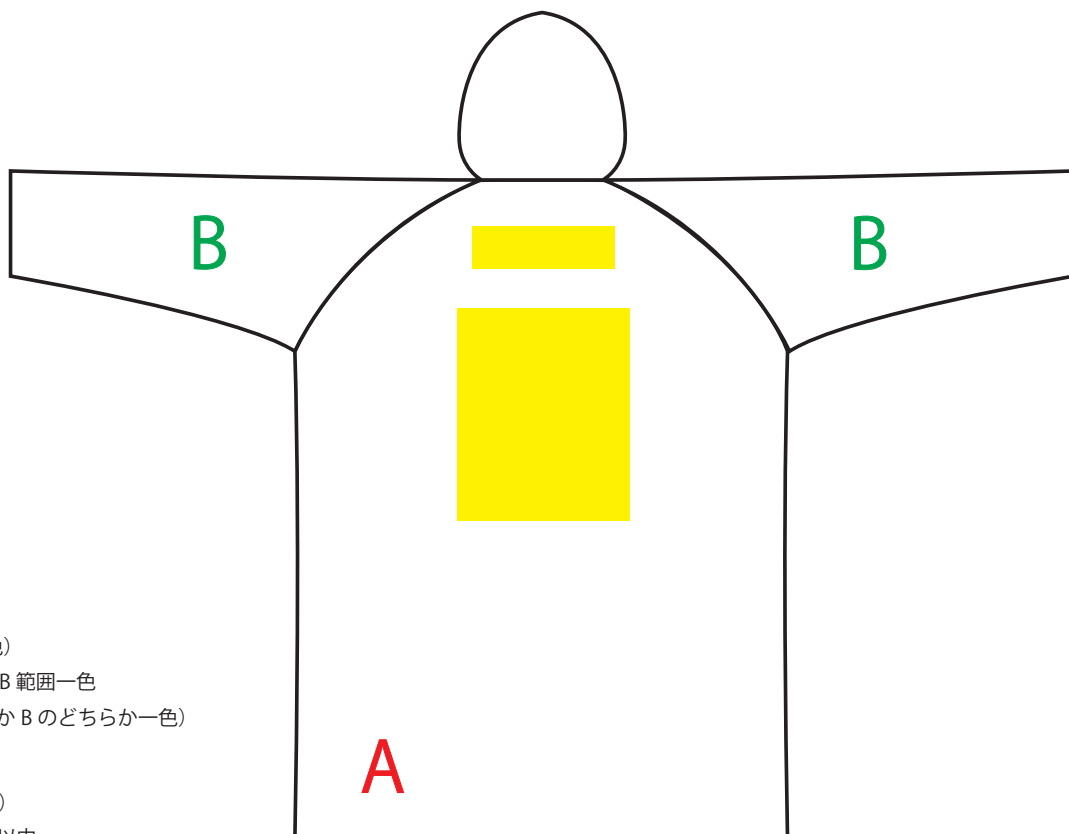

ポンチョ

- 配色 (合計2色)
A 範囲一色+B 範囲一色
(フードはAかBのどちらか一色)
- プリント (1色)
サイズがA4以内
黄色はプリントの出来る位置
(2箇所選べます)